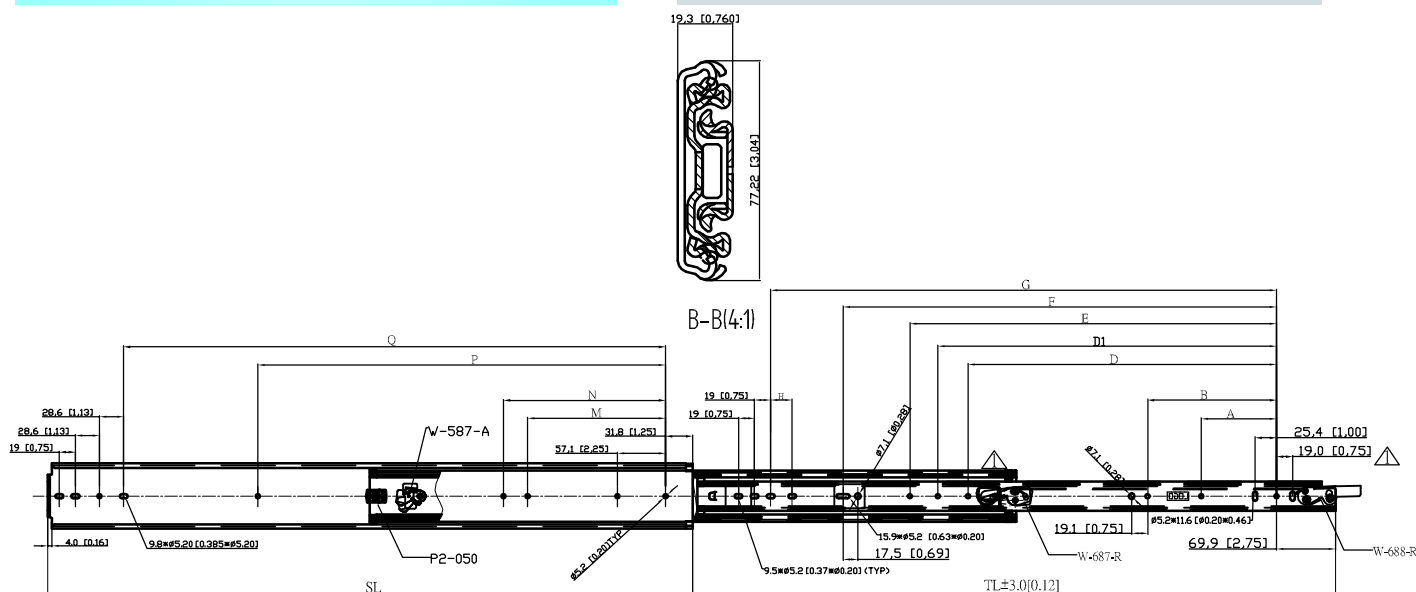

# Teleskopschiene 7719

## Technische Daten

- Seitenmontage
- Rastung im eingeschobenen und ausgezogenem Zustand
- **Traglast bis 200 kg pro Paar**
- Kaltformter Stahl
- Oberfläche elektrogalvanisch verzinkt
- **Mit Verriegelung**  
Automatische Einrastung, bzw. verriegelt sich im geschlossenen und geöffneten Zustand.

Bestell-Nr.	Schienenlänge in mm	Auszugslänge in mm	A	B	C	D	D1	E	F	G	M	N	P
7719-355 RA 14"	355,6mm	355,6mm								192,1			
7719-508 RA 20"	508,0mm	508,0mm	88,9	152,4						344,5			
7719-609 RA 24"	609,6mm	609,6mm	88,9	152,4					360,4	446,1	25,4		
7719-711 RA 28"	711,2mm	711,2mm	88,9	152,4						547,7			
7719-812 RA 32"	812,8mm	812,8mm	88,9	152,4	330,2				563,6	649,3	215,8		533,4
7719-914 RA 36"	914,4mm	914,4mm							462	547,7			
7719-1016 RA 40"	1016,0mm	1016,0mm	88,9	152,4	330,2	584,2			766,8	852,5	215,8		736,6
7719-1219 RA 48"	1219,2mm	1219,2mm	88,9	152,4	330,2	685,8	725,6	787,4	970	1055,7	215,8	387,7	939,7
7719-1473 RA 58"	1473,2mm	1473,2mm	88,9	152,4	330,2	736,6		787,4	1224	1309,7	215,8	577,8	939,7