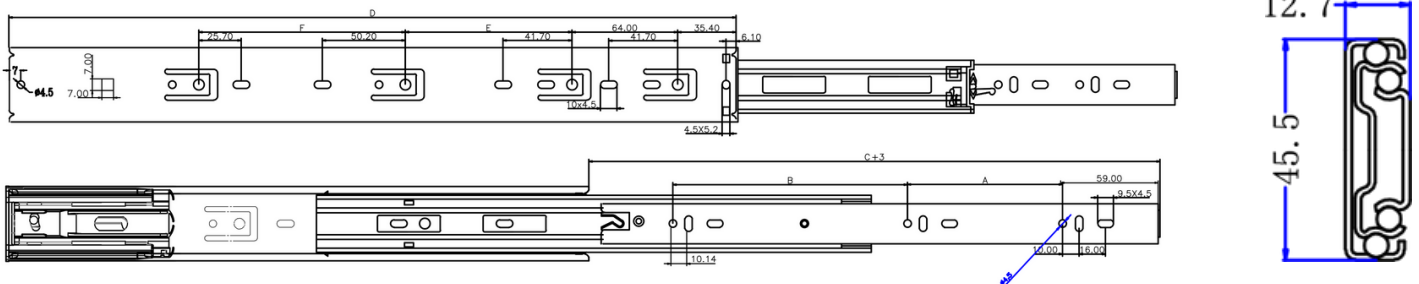

## Touch-Open | 45 kg

**Montage:** Seitenmontage

**Einbaubreite:** 12,7 mm

**Profilhöhe:** 45,5 mm

**Oberfläche:** Stahl, verzinkt

**Tragkraft/Belastung:** 45 kg

**Längen:** 250 mm bis 700 mm

**Spezifikationen:** Vollauszug, Trennbar  
Touch-Open

Artikel Nr.	Länge (mm)	Auszugsweg (mm)	A (mm)	B (mm)	C (mm)	D (mm)	E (mm)	F (mm)
ON4613-300 TTO	300	286	96	112	300	300	87	-
ON4613-350 TTO	350	350	128	128	350	350	128	-
ON4613-400 TTO	400	400	128	160	400	400	160	-
ON4613-450 TTO	450	450	160	192	450	450	224	-
ON4613-500 TTO	500	500	192	192	500	500	160	128
ON4613-550 TTO	550	550	224	224	550	550	160	160
ON4613-600 TTO	600	600	256	256	600	600	160	192
ON4613-650 TTO	650	650	256	256	650	650	160	256
ON4613-700 TTO	700	700	256	320	700	700	160	288