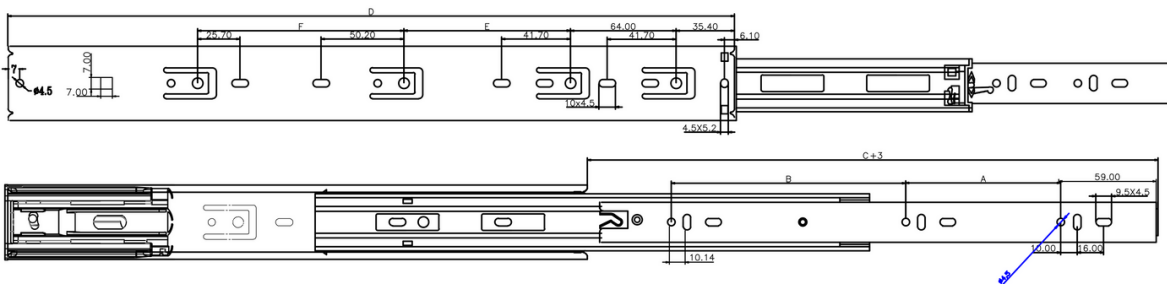

## Touch-Open | 45 kg

**Montage:** Seitenmontage

**Einbaubreite:** 12,7 mm

**Profilhöhe:** 45,5 mm

**Oberfläche:** Stahl, verzinkt

**Tragkraft/Belastung:** 45 kg

**Längen:** 250 mm bis 700 mm

**Spezifikationen:** Vollauszug, Trennbar  
Touch-Open

	Artikel Nr.	Länge (mm)	Auszugsweg (mm)	A (mm)	B (mm)	C (mm)	D (mm)	E (mm)	F (mm)
Teilauszug	ON4613-250 TTO	250	205	151	-	205	250	-	-
Vollauszug	ON4613-300 TTO	300	300	96	112	300	300	87	-
Vollauszug	ON4613-350 TTO	350	350	128	128	350	350	128	-
Vollauszug	ON4613-400 TTO	400	400	128	160	400	400	160	-
Vollauszug	ON4613-450 TTO	450	450	160	192	450	450	224	-
Vollauszug	ON4613-500 TTO	500	500	192	192	500	500	160	128
Vollauszug	ON4613-550 TTO	550	550	224	224	550	550	160	160
Vollauszug	ON4613-600 TTO	600	600	256	256	600	600	160	192
Vollauszug	ON4613-650 TTO	650	650	256	256	650	650	160	256
Vollauszug	ON4613-700 TTO	700	700	256	320	700	700	160	288