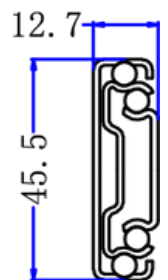

## Touch-Open | 45 kg

**Montage:** Seitenmontage

**Einbaubreite:** 12,7 mm

**Profilhöhe:** 45,5 mm

**Oberfläche:** Stahl, verzinkt

**Tragkraft/Belastung:** 45 kg

**Längen:** 250 mm bis 700 mm

**Spezifikationen:** Vollauszug, Trennbar  
Touch-Open

	Artikel Nr.	Länge (mm)	Auszugsweg (mm)	A (mm)	B (mm)	C (mm)	D (mm)	E (mm)	F (mm)
Teilauszug	ON4613-250 TTO	250	205	151	-	205	250	-	-
Vollauszug	ON4613-300 TTO	300	300	96	112	300	300	87	-
Vollauszug	ON4613-350 TTO	350	350	128	128	350	350	128	-
Vollauszug	ON4613-400 TTO	400	400	128	160	400	400	160	-
Vollauszug	ON4613-450 TTO	450	450	160	192	450	450	224	-
Vollauszug	ON4613-500 TTO	500	500	192	192	500	500	160	128
Vollauszug	ON4613-550 TTO	550	550	224	224	550	550	160	160
Vollauszug	ON4613-600 TTO	600	600	256	256	600	600	160	192
Vollauszug	ON4613-650 TTO	650	650	256	256	650	650	160	256
Vollauszug	ON4613-700 TTO	700	700	256	320	700	700	160	288