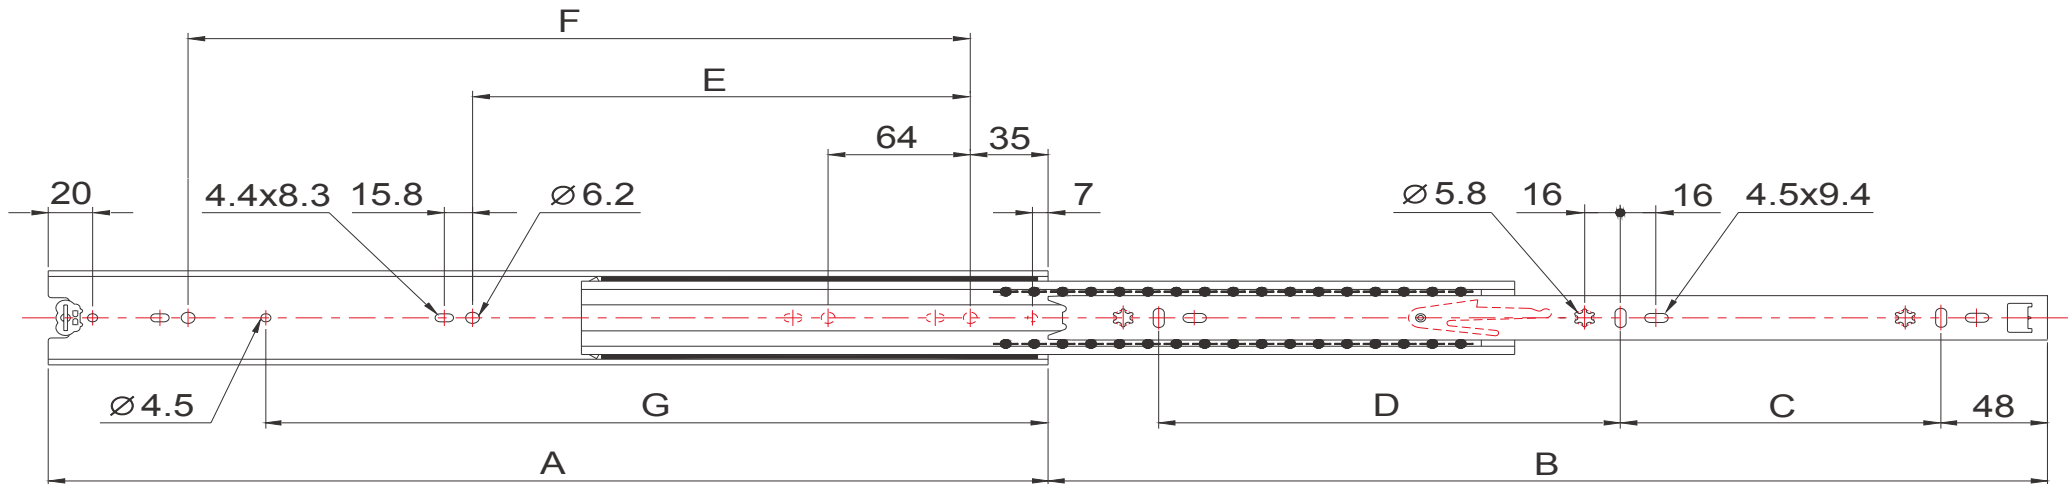

Modell: HS 5213

Bestell-Nr .	Schienenlänge A(mm)	Auszuglänge B(mm)	C(mm)	D(mm)	E(mm)	F(mm)	G(mm)
HS 5213-250	250	250	160	-	160	-	-
HS 5213-300	300	300	192	-	192	-	-
HS 5213-350	350	350	64	192	224	-	-
HS 5213-400	400	400	96	192	224	-	323
HS 5213-450	450	450	128	224	224	352	323
HS 5213-500	500	500	128	288	224	416	323
HS 5213-550	550	550	160	288	224	416	323
HS 5213-600	600	600	192	320	244	480	323
HS 5213-650	650	650	192	320	244	544	323
HS 5213-700	700	700	224	384	244	576	323