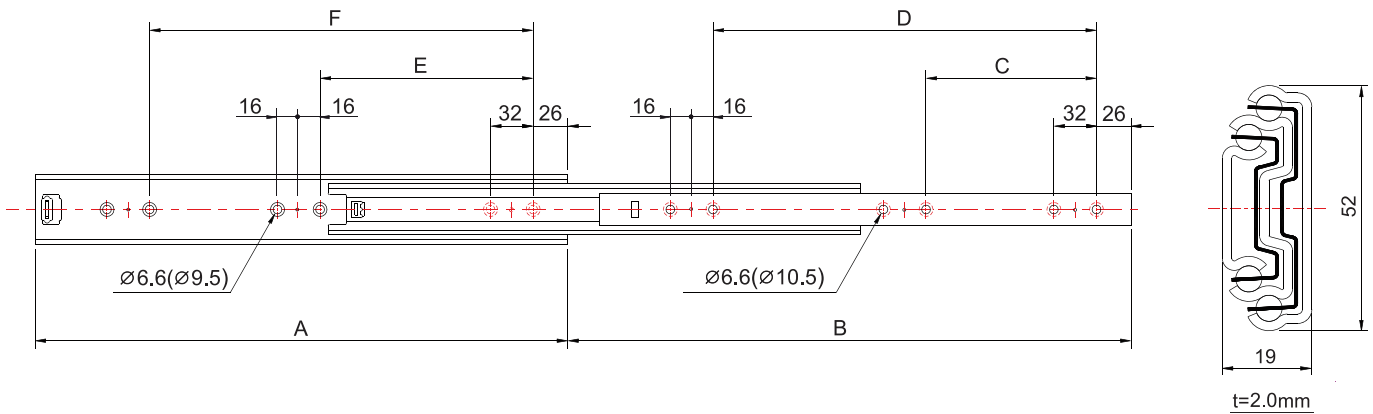

## HS 5319

Side Mounted  
 Full Extension  
 Non-handed  
 Detent-in  
 Material: Steel  
 Finish: ZP, ZB  
 Size: 300mm~800mm

Item No.	Slide Length A(mm)	Slide Travel B(mm)	C(mm)	D(mm)	E(mm)	F(mm)
<b>5319-300</b>	300	323	192	-	192	-
<b>5319-350</b>	350	373	224	-	224	-
<b>5319-400</b>	400	423	128	288	160	288
<b>5319-450</b>	450	473	128	320	160	320
<b>5319-500</b>	500	523	160	384	192	384
<b>5319-550</b>	550	573	160	416	192	416
<b>5319-600</b>	600	623	192	480	256	480
<b>5319-650</b>	650	673	224	544	256	544
<b>5319-700</b>	700	723	256	576	288	576
<b>5319-750</b>	750	773	288	640	320	640
<b>5319-800</b>	800	823	320	704	352	704